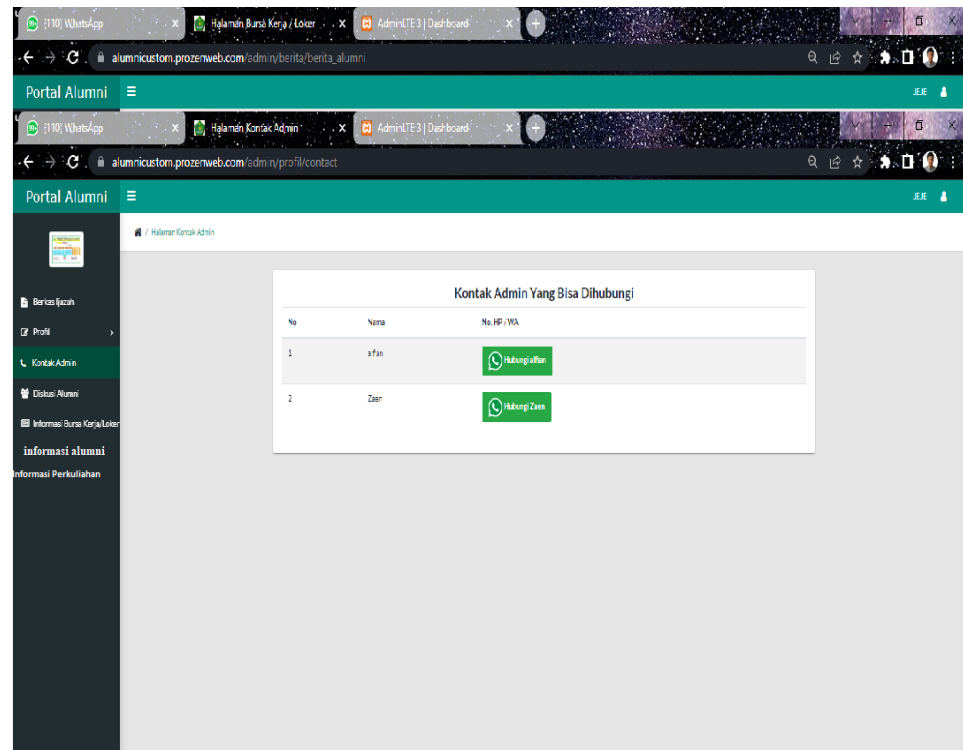

gambar A

- 1. untuk halaman login bisa ga seperti contoh gambar A , tinggal di ganti saja backgroundnya dengan foto MAN 2 kota tangerang jika butuh gambar nanti bisa saya fotokan dan saya kirim.**
- 2. untuk tipe loginya seperti yang sudah ada saja hanya hilangkan logo nya**

1. di tambahkan tulisan sama logo di bagian navbarnya

2. untuk tulisan portal alumni gi ganti alumni saja, sama portal admin di ganti Admin saja

- 1. informasi bursa kerja diganti sama informasi pekerjaan
- 2. di tambah variable informasi alumni (isinya berupa foto alumni , sama status kuliah sama bekerja dan email)
- 3. informasi perkuliahan sama aja isinya kaya informasi pekerjaan , sekiranya lumni bisa ngeshare informasi masuk kuliah atau beasiswa masuk kuliah .