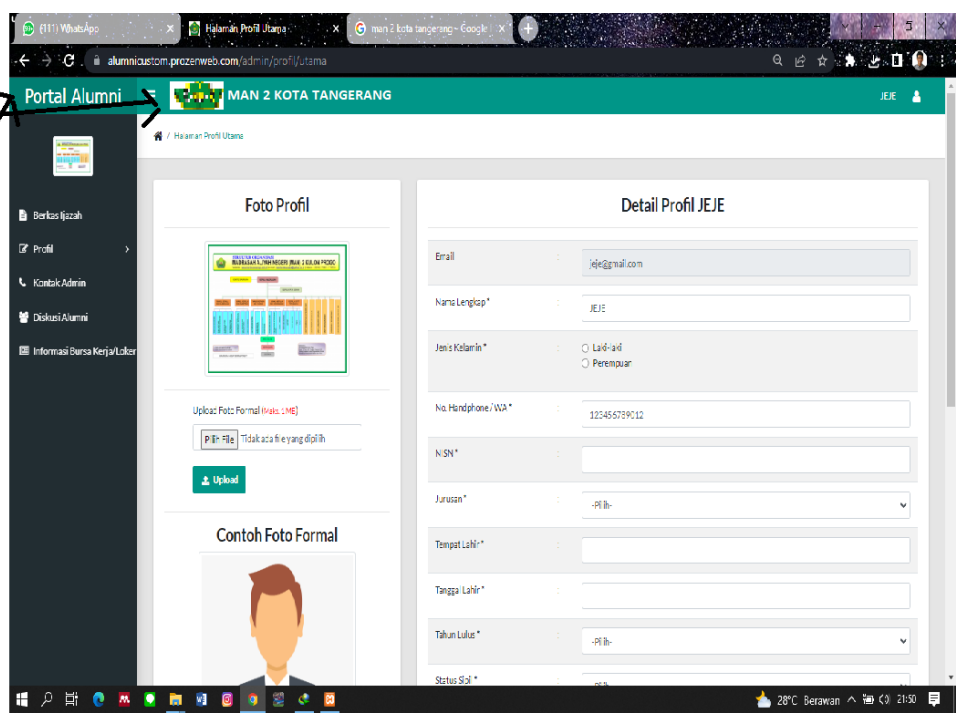

gambar A

- 1. untuk halaman login bisa ga seperti contoh gambar A , tinggal di ganti saja backgroundnya dengan foto MAN 2 kota tangerang jika butuh gambar nanti bisa saya fotokan dan saya kirim.**
- 2. untuk tipe loginya seperti yang sudah ada saja hanya hilangkan logo nya**

1. di tambahkan tulisan sama logo di bagian navbarnya

2. untuk tulisan portal alumni gi ganti alumni saja, sama portal admin di ganti Admin saja

- 1. informasi bursa kerja diganti sama informasi pekerjaan
- 2. di tambah variable informasi alumni (isinya berupa foto alumni , sama status kuliah sama bekerja dan email)
- 3. informasi perkuliahan sama aja isinya kaya informasi pekerjaan , sekiranya lumni bisa ngeshare informasi masuk kuliah atau beasiswa masuk kuliah .