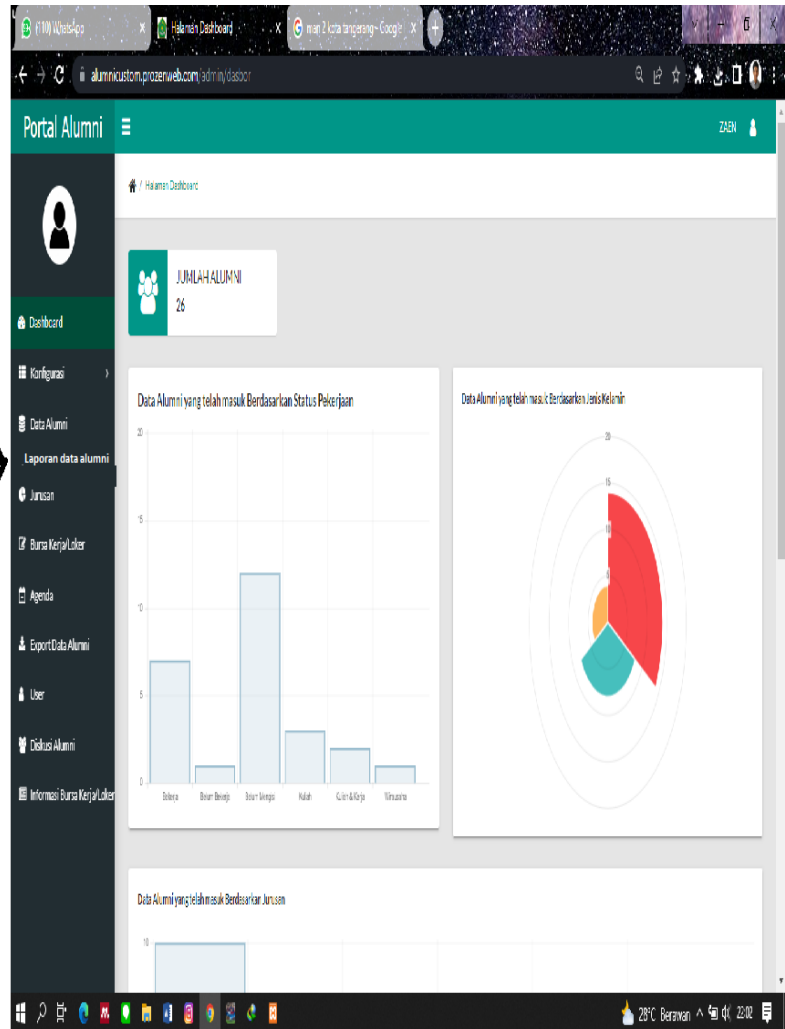

1. ditambahin 2 user kesiswaan sama kepala sekolah .
2. Isinya mungkin berupa Dashboard, diskusi alumni , sama informasi pekerjaan, dan informasi alumni
3. owh iya bisa ga di portal admin di tambahin Laporan data alumni
4. laporan data alumni buat si admin uplod data alumni yang udah di rapihin sesuai kebutuhan kesiswaan ,
5. jadi nanti si kesiswaan isi nya dasbord hanya bisa lihat, laporan data alumni nanti dia bisa unduh sama komen kalo datanya belum sesuai, diskusi alumni hanya bisa lihat, informasi pekerjaan hanya bisa lihat, informasi alumni hanya bisa lihat
6. kepala sekolah isinya sama kaya kesiswaan , hanya saja dia tidak ada laporan data alumni, dia hanya bisa lihat saja

Owh iya untuk kesiswaan ama kepala sekolah user nya udah dikelola sama admin ya jadi ga perlu registrasi, maksudnya kaya admin yang buatin akunnya